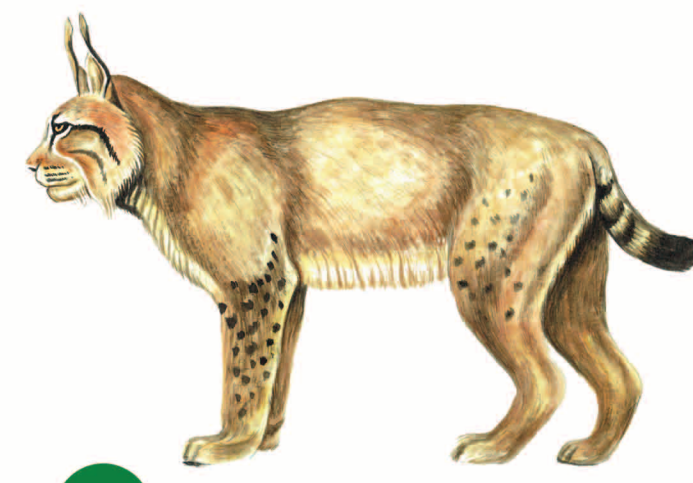

Wild Cats of Nepal

नेपालका जङ्गली बिरालो प्रजातिहरू

LC Eurasian Lynx (फ्याकु बिरालो)
Lynx lynx

NT Pallas's Cat (ताशि बिरालो)
Octolobus manul

EN Snow Leopard (हिउँ चितुवा)
Panthera uncia

VU Common Leopard (चितुवा)
Panthera pardus fusca

LC Leopard Cat (चरीबाघ)
Prionailurus bengalensis

LC Jungle Cat (वन बिरालो)
Felis chaus

VU Clouded Leopard (घाँसे चितुवा)
Neofelis nebulosa

NT Asiatic Golden Cat (सुनौलो बिरालो)
Catopuma temminckii

EN Royal Bengal Tiger (पाटे बाघ)
Prionailurus rubiginosus