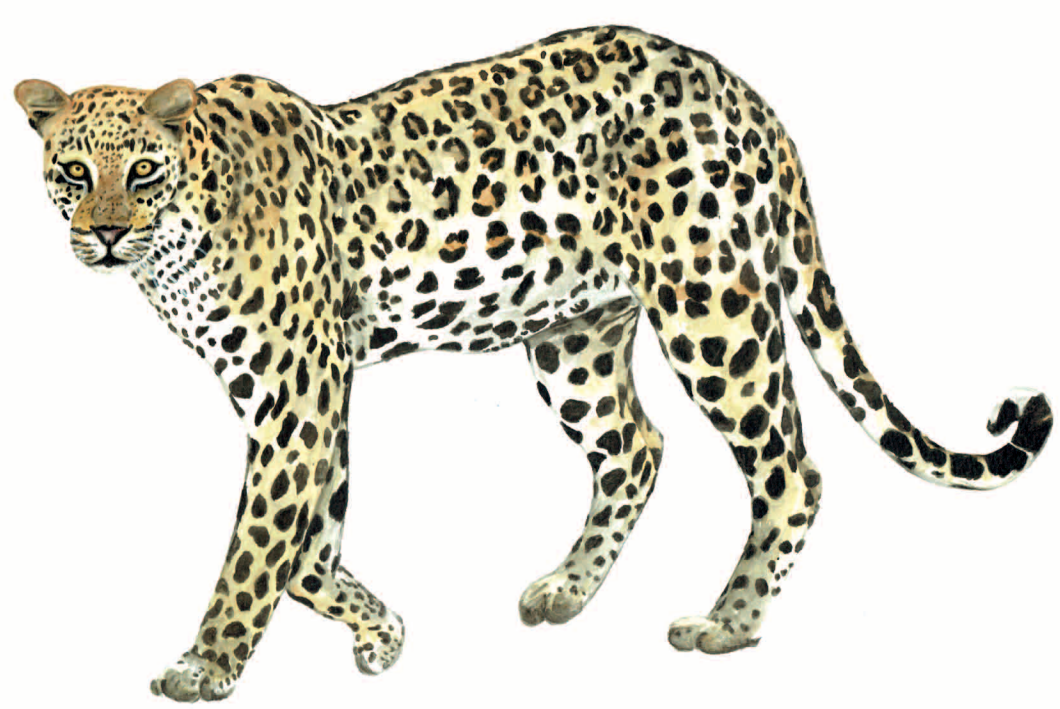

Wild Cats of Nepal

नेपालका जङ्गली बिरालो प्रजातिहरू

LC Eurasian Lynx (फ्याकु बिरालो)
Lynx lynx

NT Pallas's Cat (ताशि बिरालो)
Octolobus manul

EN Snow Leopard (हिउँ चितुवा)
Panthera uncia

VU Common Leopard (चितुवा)
Panthera pardus fusca

LC Leopard Cat (चरीबाघ)
Prionailurus bengalensis

LC Jungle Cat (वन बिरालो)
Felis chaus

VU Clouded Leopard (घाँसे चितुवा)
Neofelis nebulosa

NT Asiatic Golden Cat (सुनौलो बिरालो)
Catopuma temminckii

EN Royal Bengal Tiger (पाटे बाघ)
Prionailurus rubiginosus