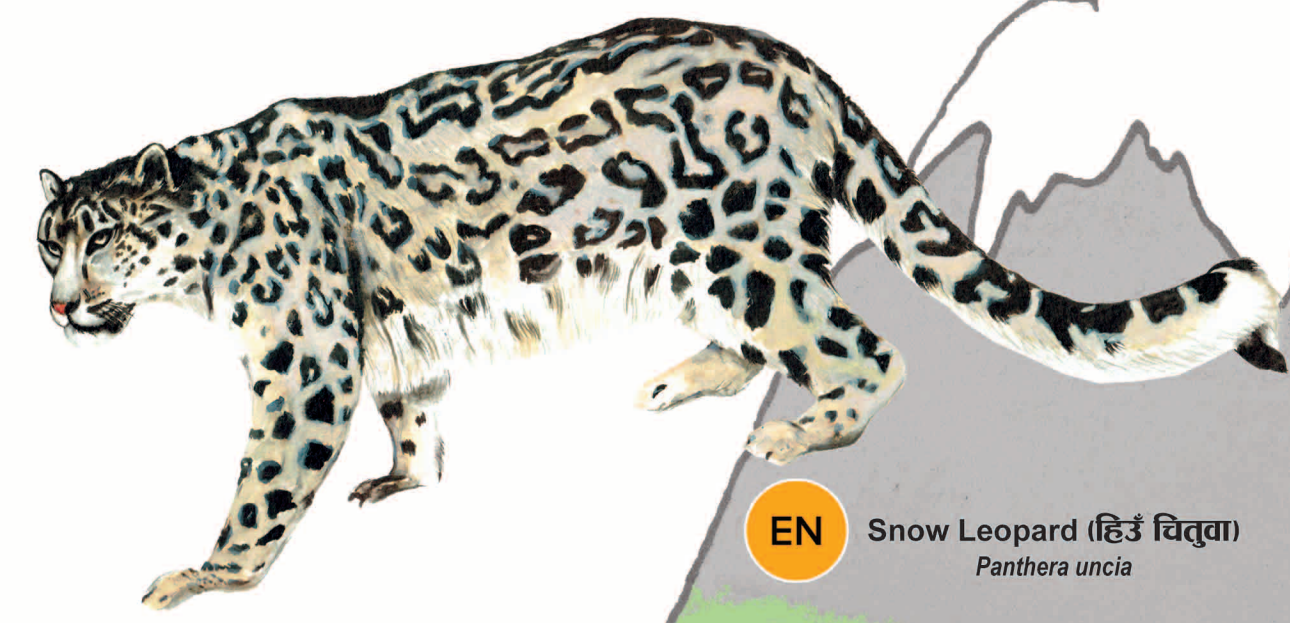

Wild Cats of Nepal

नेपालका जङ्गली बिरालो प्रजातिहरू

LC Eurasian Lynx (फ्याकु बिरालो)
Lynx lynx

NT Pallas's Cat (ताशि बिरालो)
Octolobus manul

EN Snow Leopard (हिउँ चितुवा)
Panthera uncia

VU Common Leopard (चितुवा)
Panthera pardus fusca

LC Leopard Cat (चरीबाघ)
Prionailurus bengalensis

LC Jungle Cat (वन बिरालो)
Felis chaus

VU Clouded Leopard (घाँसे चितुवा)
Neofelis nebulosa

NT Asiatic Golden Cat (सुनौलो बिरालो)
Catopuma temminckii

EN Royal Bengal Tiger (पाटे बाघ)
Prionailurus rubiginosus