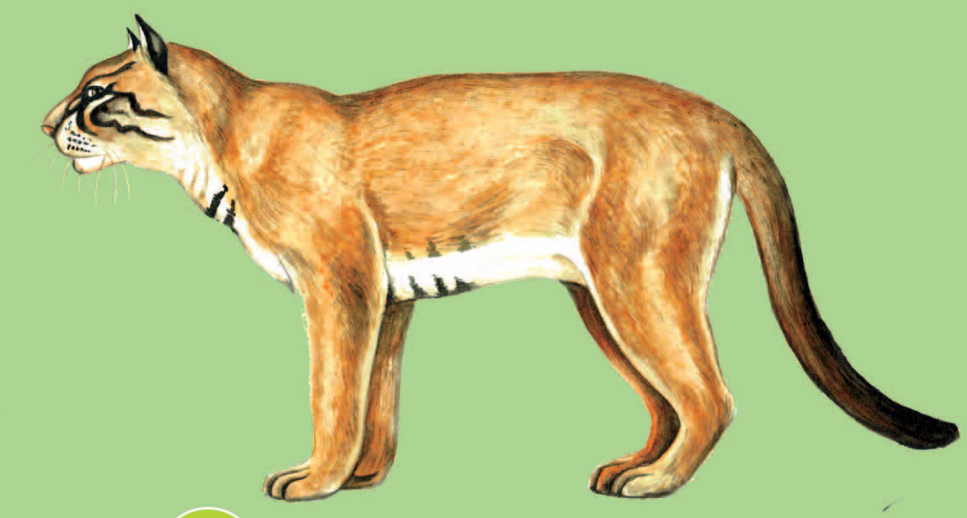

Wild Cats of Nepal

नेपालका जङ्गली बिरालो प्रजातिहरू

LC Eurasian Lynx (फ्याकु बिरालो)
Lynx lynx

NT Pallas's Cat (ताशि बिरालो)
Octolobus manul

EN Snow Leopard (हिउँ चितुवा)
Panthera uncia

VU Common Leopard (चितुवा)
Panthera pardus fusca

LC Leopard Cat (चरीबाघ)
Prionailurus bengalensis

LC Jungle Cat (वन बिरालो)
Felis chaus

VU Clouded Leopard (घाँसे चितुवा)
Neofelis nebulosa

NT Asiatic Golden Cat (सुनौलो बिरालो)
Catopuma temminckii

EN Royal Bengal Tiger (पाटे बाघ)
Prionailurus rubiginosus