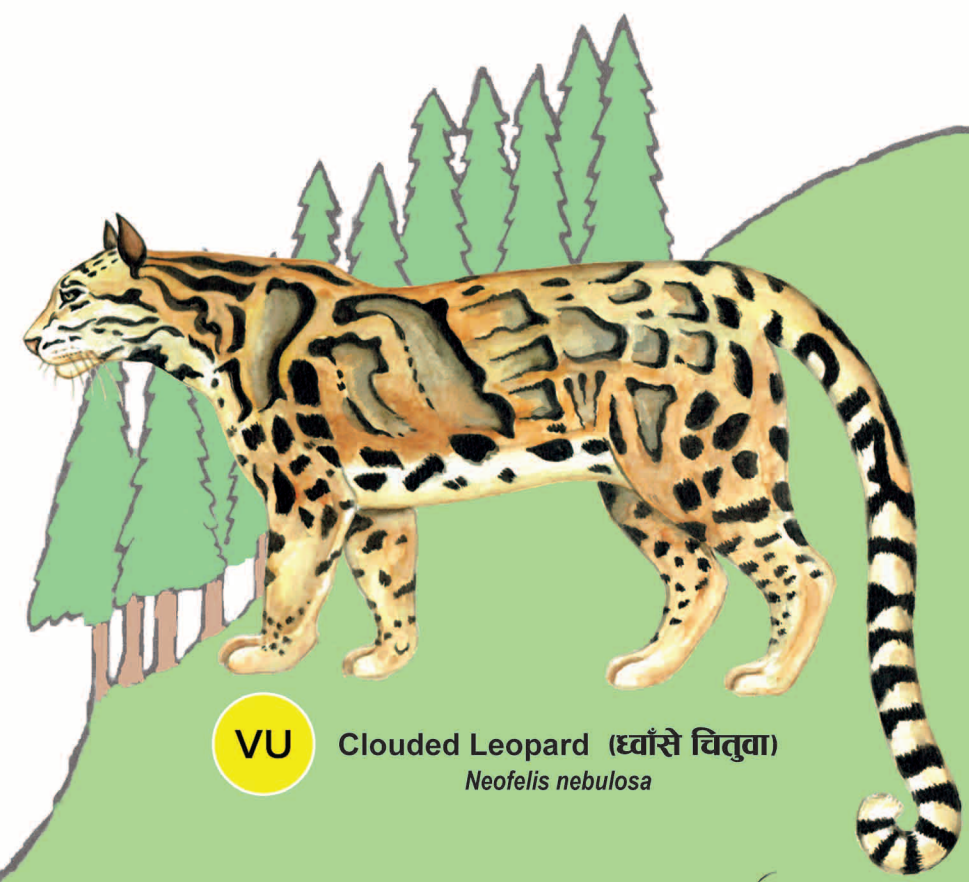

Wild Cats of Nepal

नेपालका जङ्गली बिरालो प्रजातिहरू

LC Eurasian Lynx (फ्याकु बिरालो)
Lynx lynx

NT Pallas's Cat (ताशि बिरालो)
Octolobus manul

EN Snow Leopard (हिउँ चितुवा)
Panthera uncia

VU Common Leopard (चितुवा)
Panthera pardus fusca

LC Leopard Cat (चरीबाघ)
Prionailurus bengalensis

LC Jungle Cat (वन बिरालो)
Felis chaus

VU Clouded Leopard (घाँसे चितुवा)
Neofelis nebulosa

NT Asiatic Golden Cat (सुनौलो बिरालो)
Catopuma temminckii

EN Royal Bengal Tiger (पाटे बाघ)
Prionailurus rubiginosus

NT Marbled Cat (छिर-बिरे बिरालो)
Pardofelis marmorata

VU Fishing Cat (मलाहा बिरालो)
Prionailurus viverrinus

NT Rusty Spotted Cat (खियालो बिरालो)
Prionailurus rubiginosus

DD Data Deficient LC Least Concern NT Near Threatened VU Vulnerable EN Endangered CR Critically Endangered EX Extinct