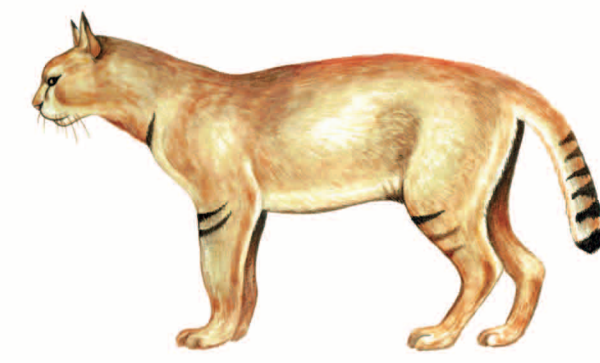

Wild Cats of Nepal

नेपालका जङ्गली बिरालो प्रजातिहरू

LC Eurasian Lynx (फ्याकु बिरालो)
Lynx lynx

NT Pallas's Cat (ताशि बिरालो)
Octolobus manul

EN Snow Leopard (हिउँ चितुवा)
Panthera uncia

VU Common Leopard (चितुवा)
Panthera pardus fusca

LC Leopard Cat (चरीबाघ)
Prionailurus bengalensis

LC Jungle Cat (वन बिरालो)
Felis chaus

VU Clouded Leopard (घाँसे चितुवा)
Neofelis nebulosa

NT Asiatic Golden Cat (सुनौलो बिरालो)
Catopuma temminckii

EN Royal Bengal Tiger (पाटे बाघ)
Prionailurus rubiginosus