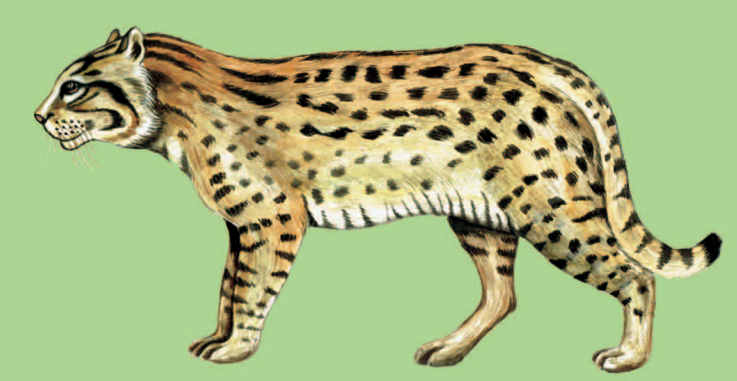

VU Fishing Cat (मलाहा बिरालो)
Prionailurus viverrinus